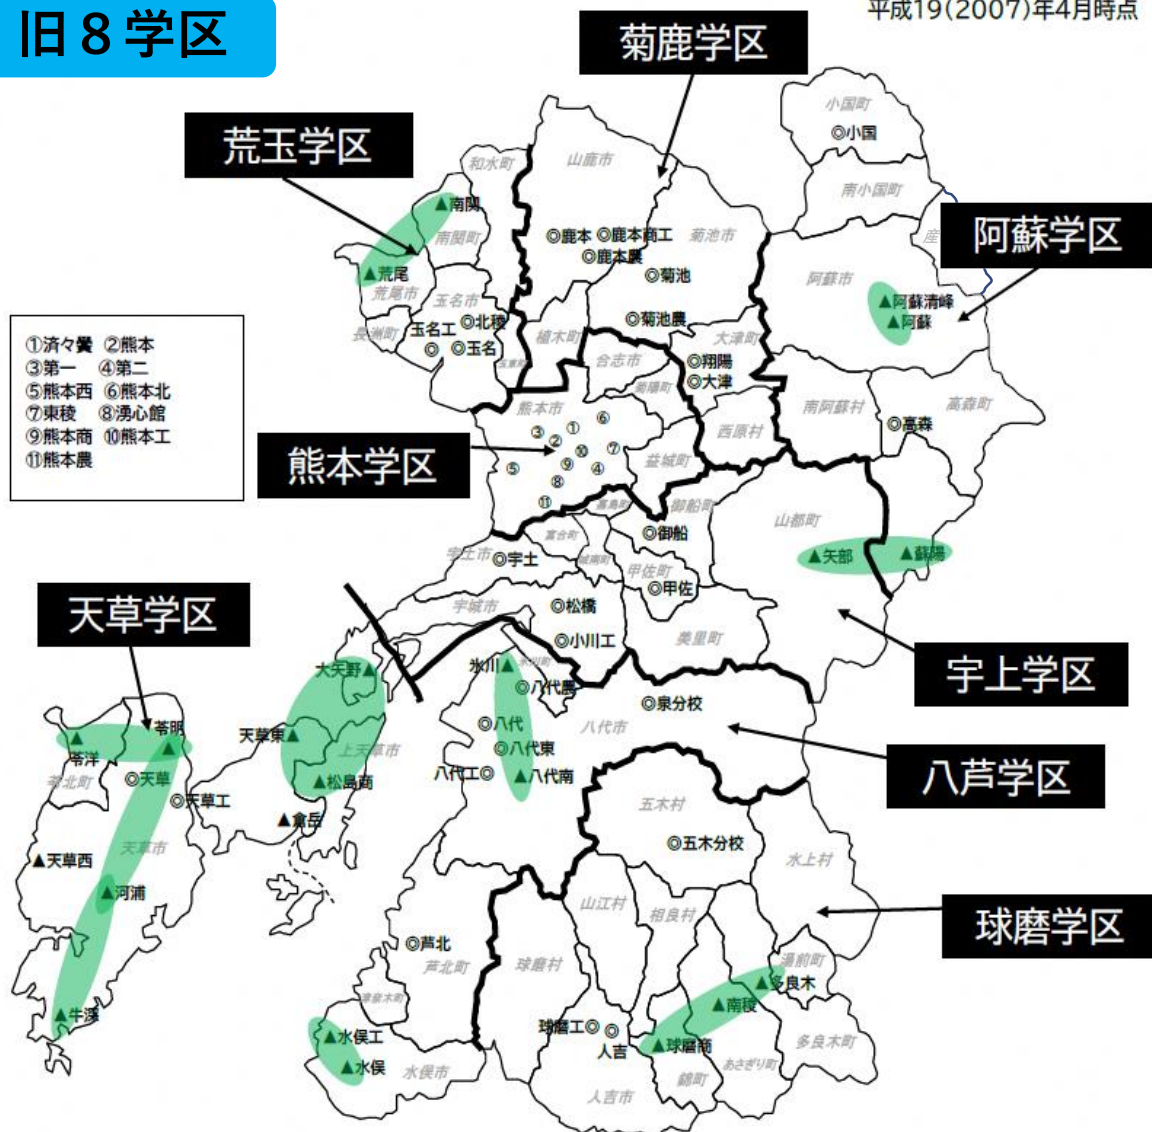

【参考】本県の学校配置と通学区域 (※)

※専門学科、総合学科、普通科のコースは県下全域

平成19(2007)年4月時点

旧 8 学区

現 3 学区