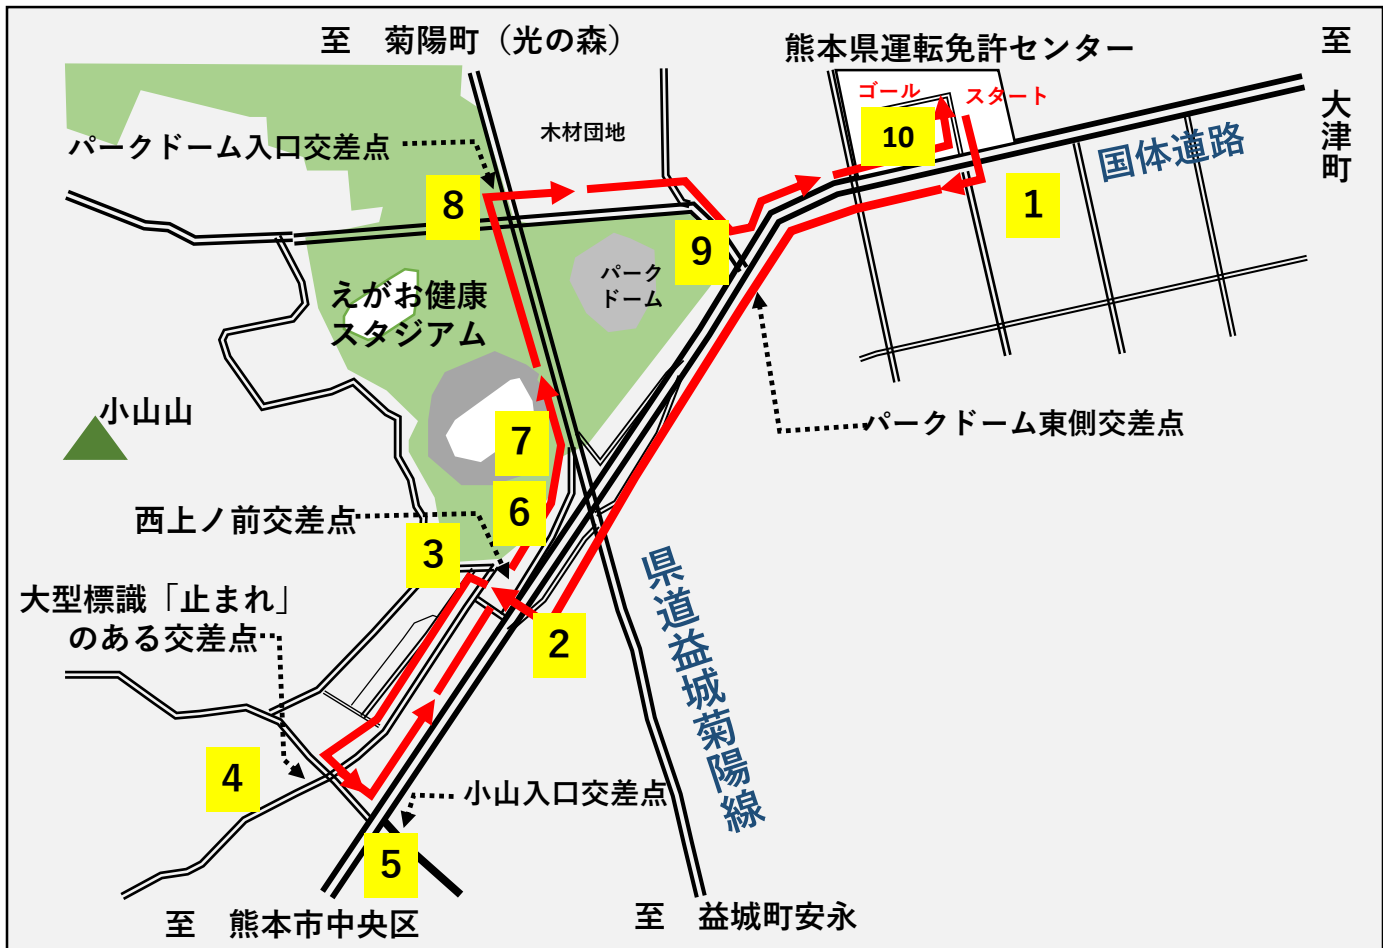

オブジェ講習 実走コース (場所：運転免許センター)

- 1 運転免許センター入口交差点 **右折**
- 2 西上ノ前交差点 **右折**
- 3 小山6丁目20-37先交差点 **左折** (突き当たりの丁字路)
- 4 小山6丁目10-1先交差点 **左折** (大型標識「止まれ」有り)
- 5 小山入口交差点 **左折**
- 6 平山陸橋西側 **左へ進行** (側道へ流入)
- 7 平山陸橋側道分岐地点を **左に** (県道益城菊陽線に合流)
- 8 パークドーム入口交差点 **右折**
- 9 パークドーム東側交差点 **左折**
- 10 運転免許センター入口交差点 **左折**