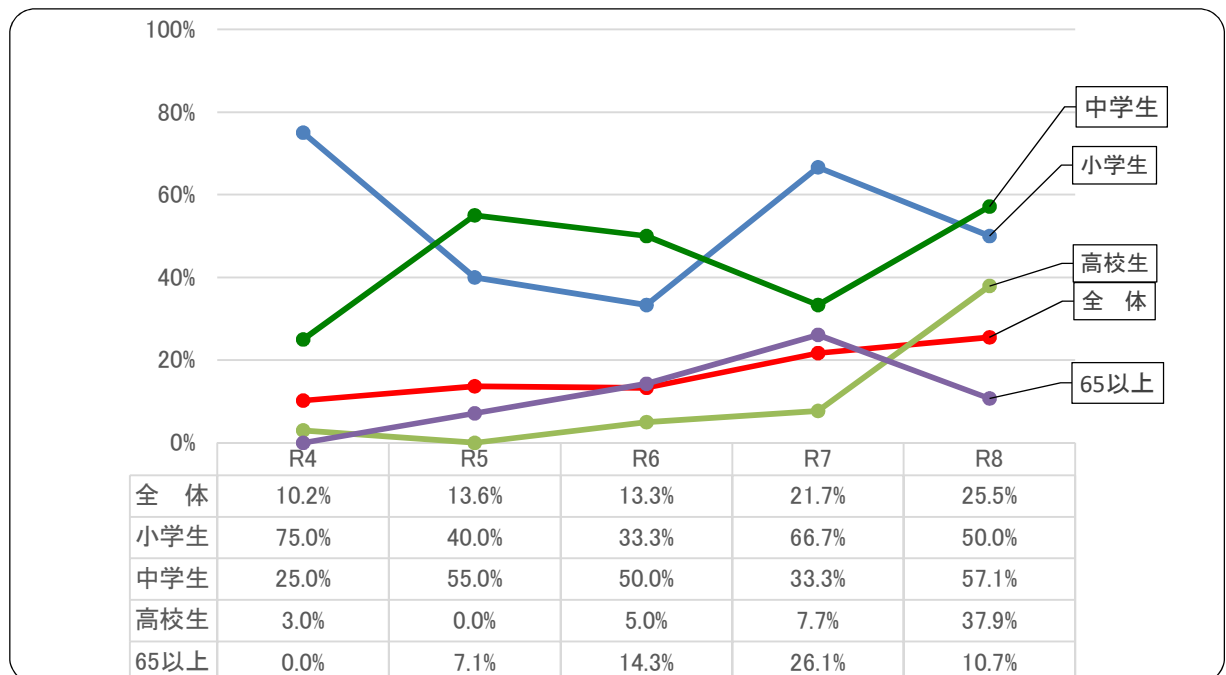

(5) 自転車乗用中死傷者のヘルメット着用率推移