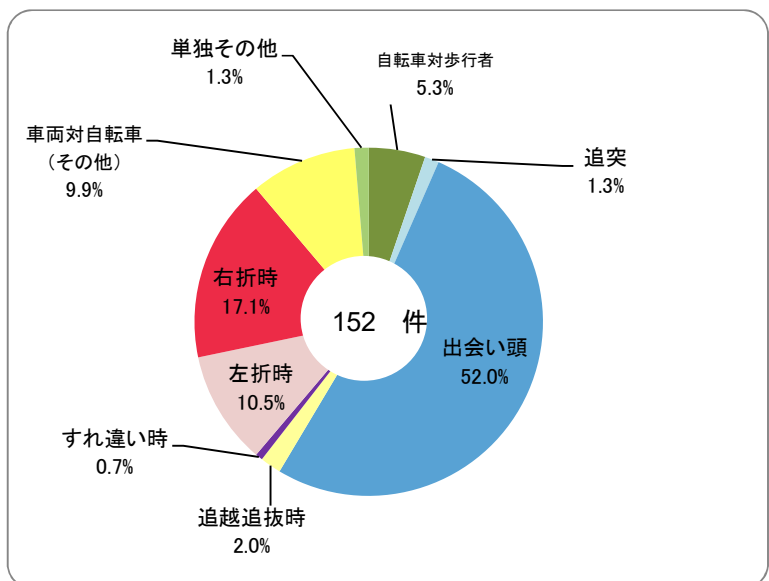

### (1) 自転車乗用中の当事者(第1当、第2当)が関与した人身事故発生件数

自転車乗用中の当事者が関与した人身事故は152件で、全人身事故の15.3%を占める。

#### ・ 自転車事故発生状況の推移(年間)

	H28	H29	H30	H31	R2	R3	R4	R5	R6	R7	R8
熊本	683	713	636	616	431	487	511	504	435	434	—
構成率(%)	11	12	13	15	14	15	16	15	15	15	—
全国	90,836	90,407	85,641	80,473	67,673	69,694	69,985	72,339	67,531	67,470	—
構成率(%)	18	19	20	21	22	23	23	24	23	24	—

#### ・ 自転車事故発生状況の推移(各年4月末)

	H28	H29	H30	H31	R2	R3	R4	R5	R6	R7	R8
発生件数	186	197	198	194	158	142	149	158	143	124	152
構成率(%)	10.6	10.3	12.8	14.5	14.1	14.2	15.2	15.6	14.8	13.7	15.3

注) 構成率とは、全事故件数に占める自転車事故の割合

### (2) 事故類型別

自転車事故発生状況は、発生件数152件・死者数1人・負傷者数153人である。

この中で、出会い頭の事故が79件と最も多く、52.0%を占める。次いで、右折時が26件である。

		発生件数	構成率(%)
自転車対歩行者		8	5.3
車両対自転車	正面衝突	0	0.0
	追突	2	1.3
	出会い頭	79	52.0
	追越追抜時	3	2.0
	すれ違い時	1	0.7
	左折時	16	10.5
	右折時	26	17.1
	その他	15	9.9
単独	転倒	0	0.0
	その他	2	1.3
合計		152	100