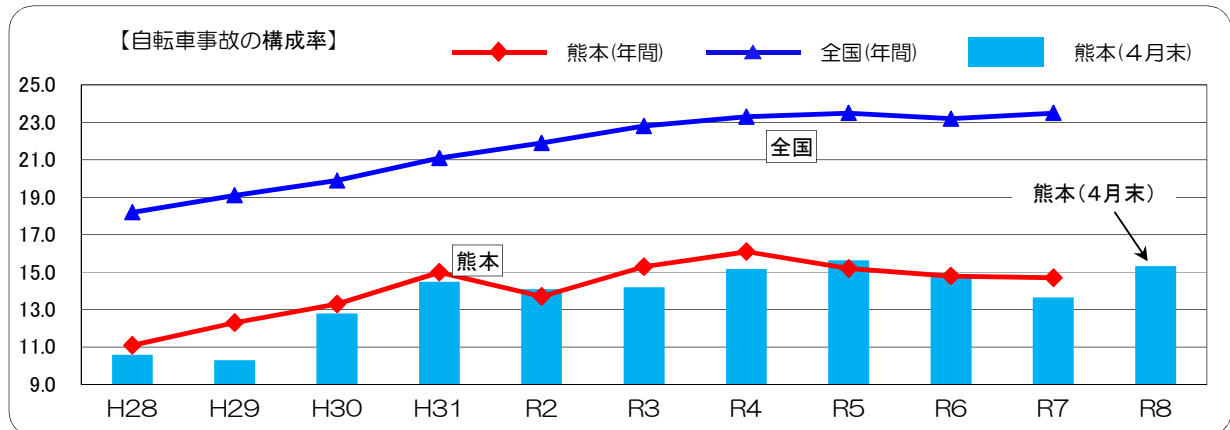

## 2 自転車人身事故の状況と特徴

### (1) 自転車乗用中の当事者(第1当、第2当)が関与した人身事故発生件数

自転車乗用中の当事者が関与した人身事故は152件で、全人身事故の15.3%を占める。

#### ・ 自転車事故発生状況の推移(年間)

	H28	H29	H30	H31	R2	R3	R4	R5	R6	R7	R8
熊本	683	713	636	616	431	487	511	504	435	434	—
構成率(%)	11	12	13	15	14	15	16	15	15	15	—
全国	90,836	90,407	85,641	80,473	67,673	69,694	69,985	72,339	67,531	67,470	—
構成率(%)	18	19	20	21	22	23	23	24	23	24	—

### (2) 事故類型別

自転車事故発生状況は、発生件数152件・死者数1人・負傷者数153人である。

この中で、出会い頭の事故が79件と最も多く、52.0%を占める。次いで、右折時が26件である。

		発生件数	構成率(%)
自転車対歩行者		8	5.3
車両対自転車	正面衝突	0	0.0
	追突	2	1.3
	出会い頭	79	52.0
	追越追抜時	3	2.0
	すれ違い時	1	0.7
	左折時	16	10.5
	右折時	26	17.1
	その他	15	9.9
単独	転倒	0	0.0
	その他	2	1.3
合計		152	100