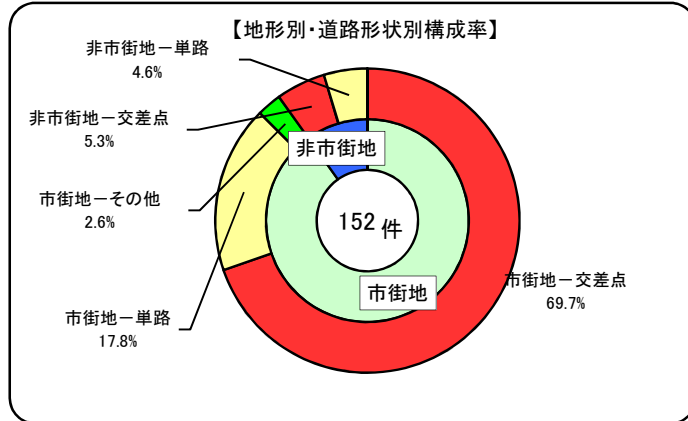

(3) 市街地・非市街地別、道路形状別

市街地・非市街地別では、市街地において137件発生し、90.1%を占めている。
道路形状別では、交差点が114件で75.0%を占めている。

		7年	8年	増減数	構成率(%)
市街地	交差点	71	106	35	69.7
	単路	35	27	-8	17.8
	その他	3	4	1	2.6
	小計	109	137	28	90.1
非市街地	交差点	10	8	-2	5.3
	単路	5	7	2	4.6
	その他	0	0	0	0.0
	小計	15	15	0	9.9
合計		124	152	28	100

※「交差点」は、交差点付近を含む。