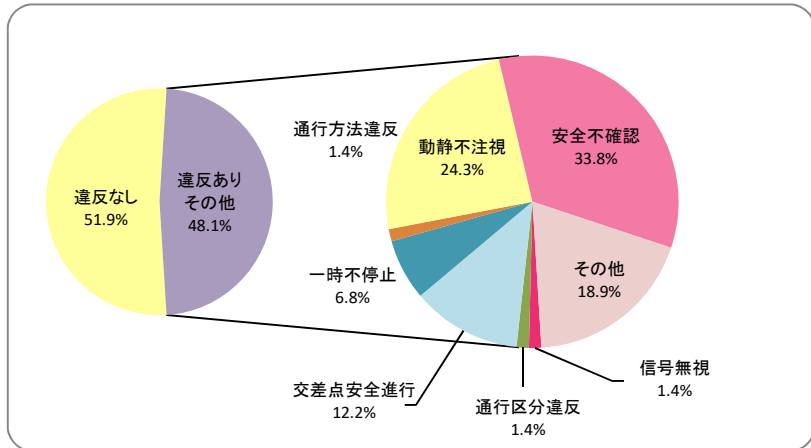

### (2) 事故類型別

自転車事故発生状況は、発生件数152件・死者数1人・負傷者数153人である。

この中で、出会い頭の事故が79件と最も多く、52.0%を占める。次いで、右折時が26件である。

		発生件数	構成率(%)
自転車対歩行者		8	5.3
車両対自転車	正面衝突	0	0.0
	追突	2	1.3
	出会い頭	79	52.0
	追越追抜時	3	2.0
	すれ違い時	1	0.7
	左折時	16	10.5
	右折時	26	17.1
	その他	15	9.9
単独	転倒	0	0.0
	その他	2	1.3
合計		152	100

### (3) 市街地・非市街地別、道路形状別

市街地・非市街地別では、市街地において137件発生し、90.1%を占めている。  
道路形状別では、交差点が114件で75.0%を占めている。

		7年	8年	増減数	構成率(%)
市街地	交差点	71	106	35	69.7
	単路	35	27	-8	17.8
	その他	3	4	1	2.6
	小計	109	137	28	90.1
非市街地	交差点	10	8	-2	5.3
	単路	5	7	2	4.6
	その他	0	0	0	0.0
	小計	15	15	0	9.9
合計		124	152	28	100

※「交差点」は、交差点付近を含む。

### (4) 自転車乗用中当事者(第1当、第2当)の原因別

自転車乗用中に事故に遭った当事者(第1当、第2当)の約5割に何らかの原因(法令違反)があったと認められ、その原因をみると安全不確認が最も多く、次いで動静不注視となっている。

		構成率(%)
違反あり	信号無視	1.4
	通行区分違反	1.4
	交差点安全進行	12.2
	一時不停止	6.8
	通行方法違反	1.4
	動静不注視	24.3
	安全不確認	33.8
	その他	18.9
	小計	100
違反あり		48.1
違反なし		51.9