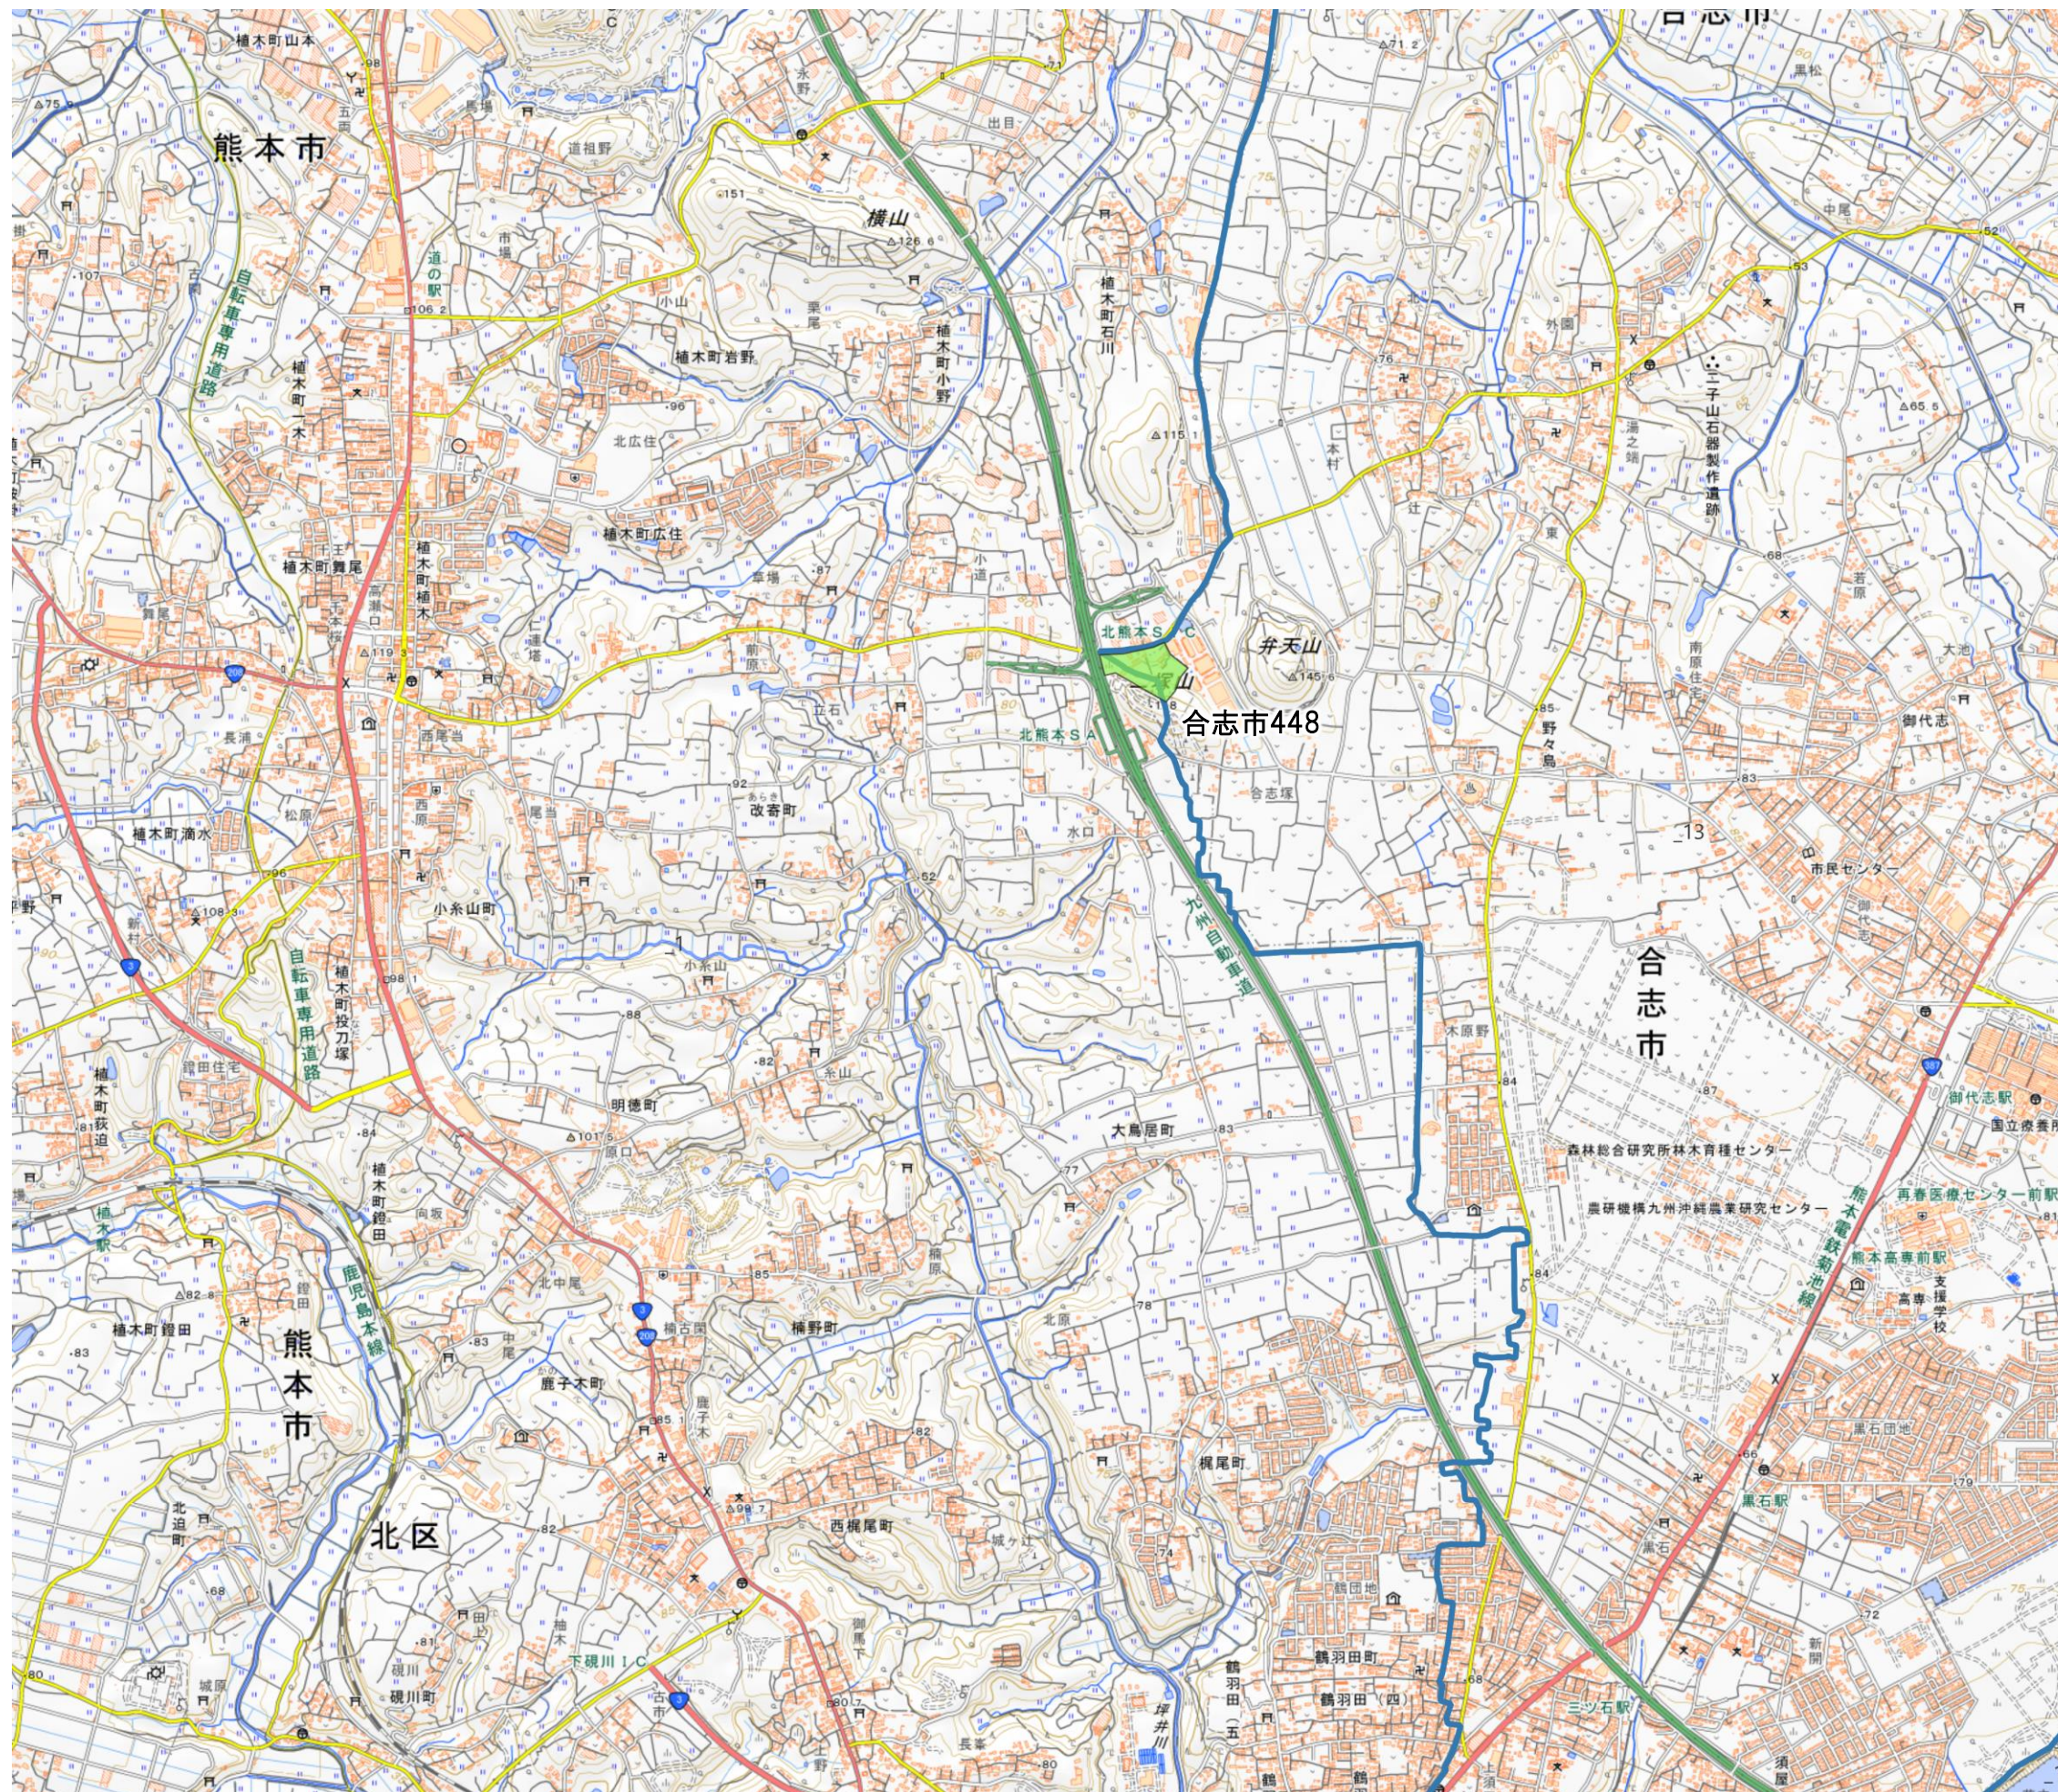

合志市 既存盛土等マップ (図郭①)

このマップは既存盛土等のおおむねの位置と規模を示したものです。このマップに示した箇所が必ずしも危険な訳ではありません。

凡 例	
	既存盛土等
	行政界

測量法に基づく国土地理院長承認 (複製) R7JHf321
本製品を複製する場合には、国土地理院の長の承認を得なければならない。

令和8年(2026年)3月 熊本県作成