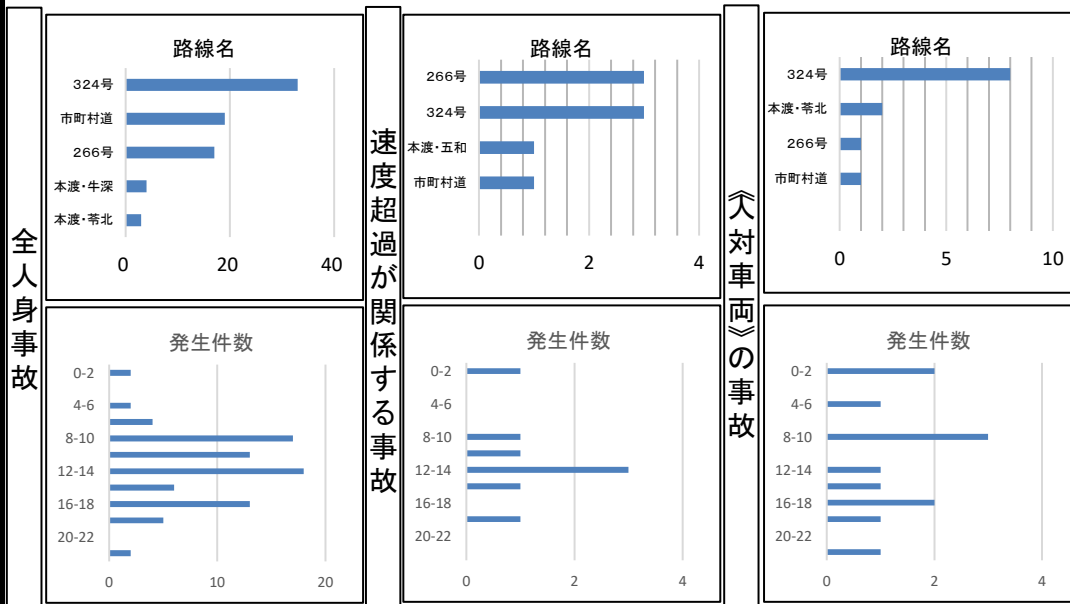

# 速度取締り指針

天草警察署

## 速度取締りの重点

次の路線、時間帯を重点に速度違反の取締り活動を推進する。  
ただし、重点以外の路線、時間帯であっても、必要に応じて速度違反の取締りを実施する。

重点路線	重点時間帯	区間	規制速度
国道324号	6:00~20:00	有明町~五和町	40~60km/h
国道266号	6:00~20:00	亀場町~宮地岳町	50~60km/h
市道	6:00~20:00	管内全域	30~60km/h

## 交通事故実態等の分析結果【4~9月(R4年~6年)】