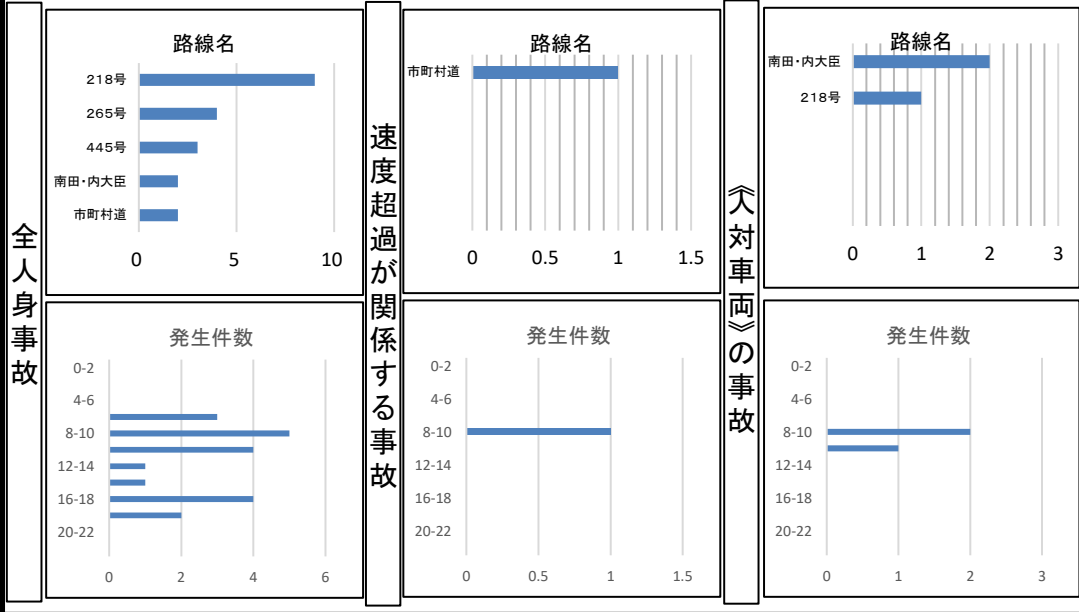

速度取締り指針

山都警察署

速度取締りの重点

次の路線、時間帯を重点に速度違反の取締り活動を推進する。
ただし、重点以外の路線、時間帯であっても、必要に応じて速度違反の取締りを実施する。

重点路線	重点時間帯	区間	規制速度
国道218号	7:00~19:00	山都町牧野~山都町長崎	50km/h
国道265号	7:00~19:00	山都町滝上~山都町二瀬本	50km/h
県道・町道	7:00~19:00	管内全域	40km/h、50km/h

交通事故実態等の分析結果【4~9月(R4年~6年)】

その他の取締り要点

- 管内全域において、歩行者保護を目的とした、横断歩行者等妨害等違反の指導取締りを強化する。
- 速度超過違反以外の指導取締りに関しても、交通事故の発生状況に応じて随時実施する。
- 管内全域で、検問等による飲酒運転の取締りを強化する。
- 朝夕に赤色灯を点灯させたパトカーによる警戒活動を強化する。

交通事故の発生状況

※熊本県警ホームページに掲載しています。

交通事故発生状況マップのQRコード