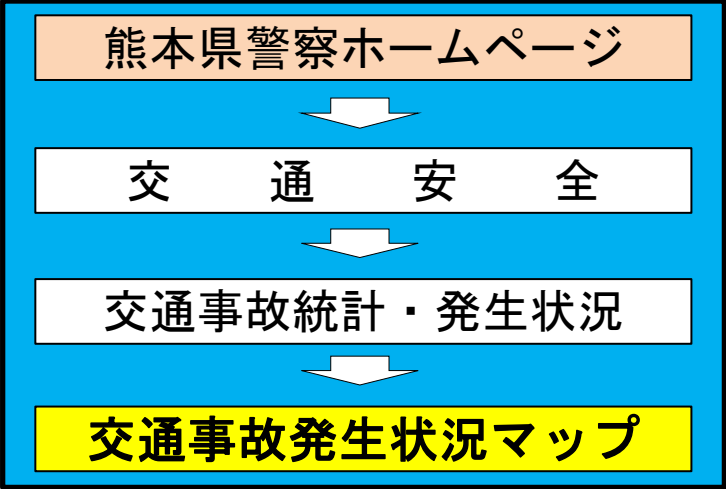

交通事故実態等の分析結果【4~9月(R4年~6年)】

その他の取締り要点

- 管内全域において、歩行者保護を目的とした、横断歩行者等妨害等違反の指導取締りを強化する。
- 速度超過違反以外の指導取締りに関しても、交通事故の発生状況に応じて随時実施する。
- 管内全域で、検問等による飲酒運転の取締りを強化する。
- 朝夕に赤色灯を点灯させたパトカーによる警戒活動を強化する。

交通事故の発生状況

※熊本県警ホームページに掲載しています。

交通事故発生状況マップのQRコード