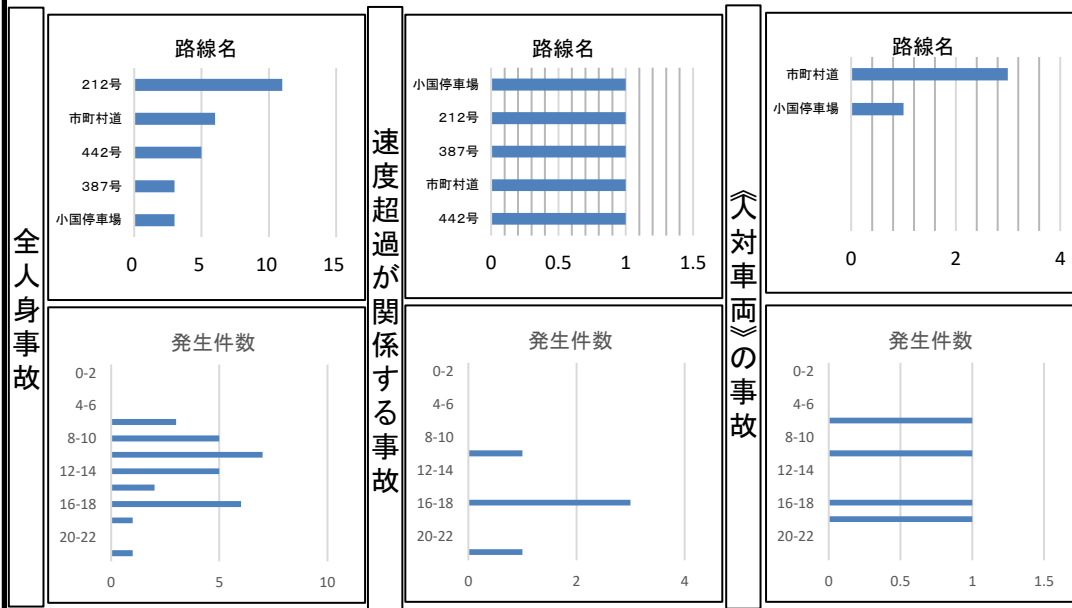

速度取締り指針

小国警察署

速度取締りの重点

次の路線、時間帯を重点に速度違反の取締り活動を推進する。
ただし、重点以外の路線、時間帯であっても、必要に応じて速度違反の取締りを実施する。

重点路線	重点時間帯	区間	規制速度
国道212号線	7:00~18:00	管内全域	40~60km/h
国道442号線	7:00~18:00	管内全域	40~60km/h
町道	7:00~18:00	小国町大字宮原	30Km/h

交通事故実態等の分析結果【4~9月(R4年~6年)】

その他の取締り要点

- 管内全域において、歩行者保護を目的とした、横断歩行者等妨害等違反の指導取締りを強化する。
- 速度超過違反以外の指導取締りに関しても、交通事故の発生状況に応じて随時実施する。
- 通学児童等の交通事故防止対策のため、登下校時間帯における速度取締り等を強化する。
- 飲酒運転防止を目的に週末や早朝における飲酒検問等を実施する。
- 観光客や二輪車が絡む交通事故防止対策として、休日の主要幹線道路における通行区分違反、信号無視等の違反取締りを強化する。