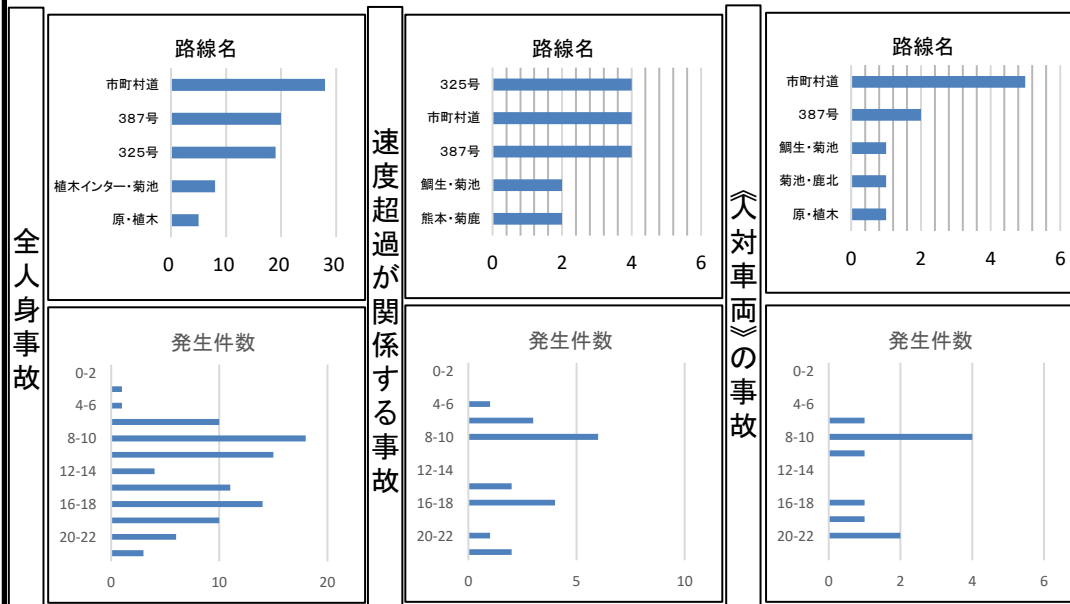

# 速度取締り指針

菊池警察署

## 速度取締りの重点

次の路線、時間帯を重点に速度違反の取締り活動を推進する。  
ただし、重点以外の路線、時間帯であっても、必要に応じて速度違反の取締りを実施する。

重点路線	重点時間帯	区間	規制速度
国道325号	終日	菊池市森北	60km/h
市町村道	8:00~10:00	菊池市隈府	40km/h
国道387号	16:00~18:00	菊池市泗水町	50km/h

## 交通事故実態等の分析結果【4~9月(R4年~6年)】