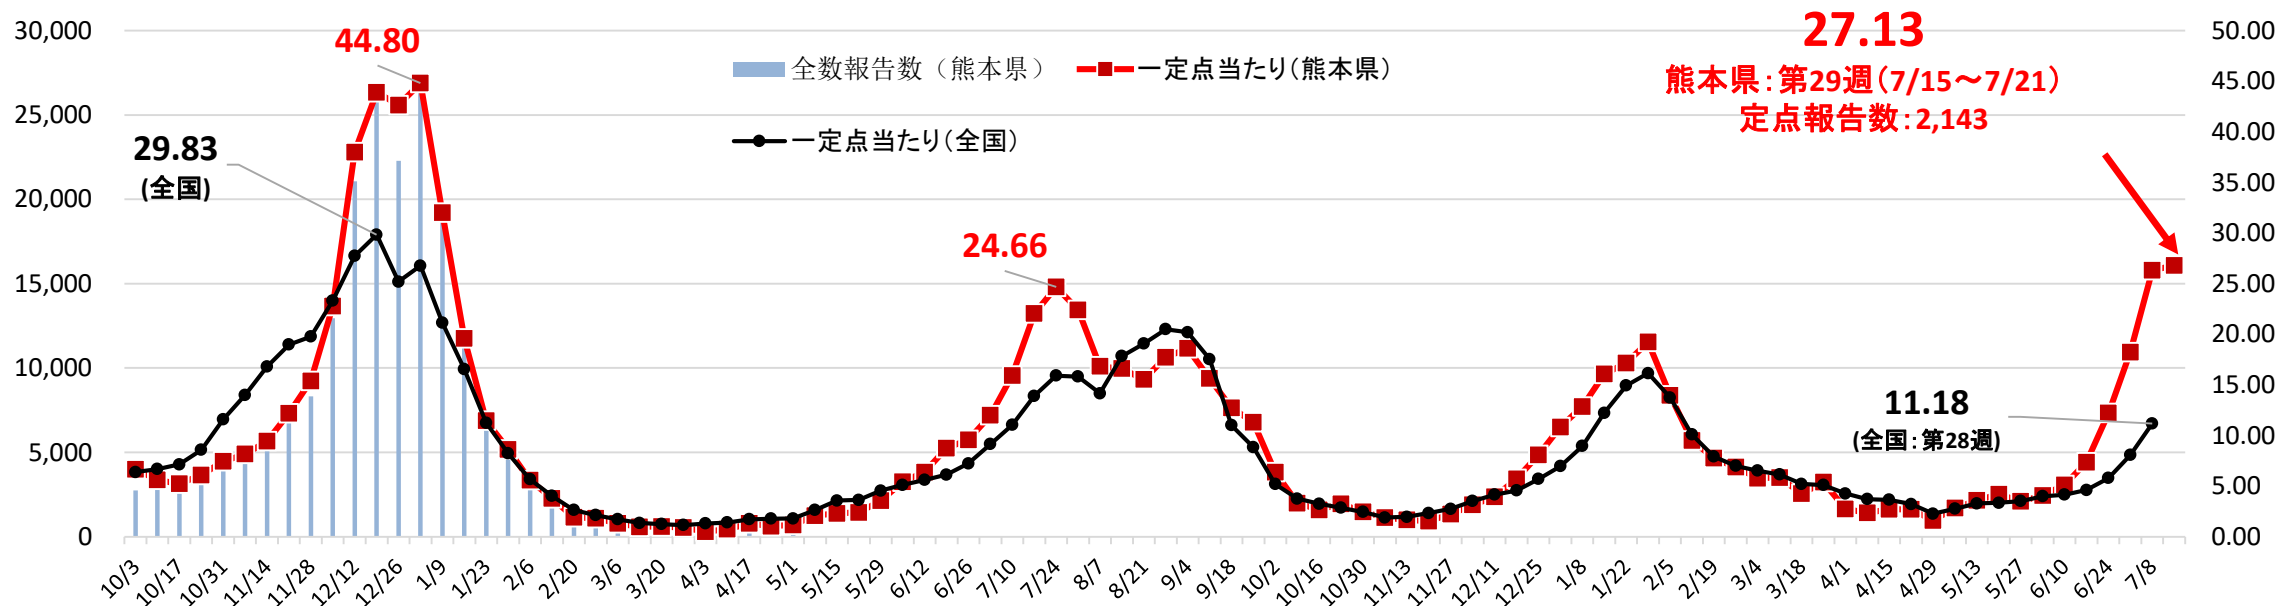

パリ2024オリンピック・「OOくまモン」について

本県の新型コロナウイルスの感染状況

7週連続で増加

新型コロナウイルス 一定点当たりの報告数(熊本県)

全数報告数(人)

一定点当たり(人)

R4

R5

R6

本県の新型コロナウイルスの感染状況

全国上位10都道府県の推移(一定点あたりの報告数)

2024年24週

(06月10日～06月16日)

	全国	4.16
1	沖縄県	18.11
2	鹿児島県	8.58
3	佐賀県	7.26
4	千葉県	6.26
5	北海道	6.25
6	宮崎県	5.78
7	熊本県	5.11
8	埼玉県	5.07
9	愛知県	4.78
10	神奈川県	4.52

2024年25週

(06月17日～06月23日)