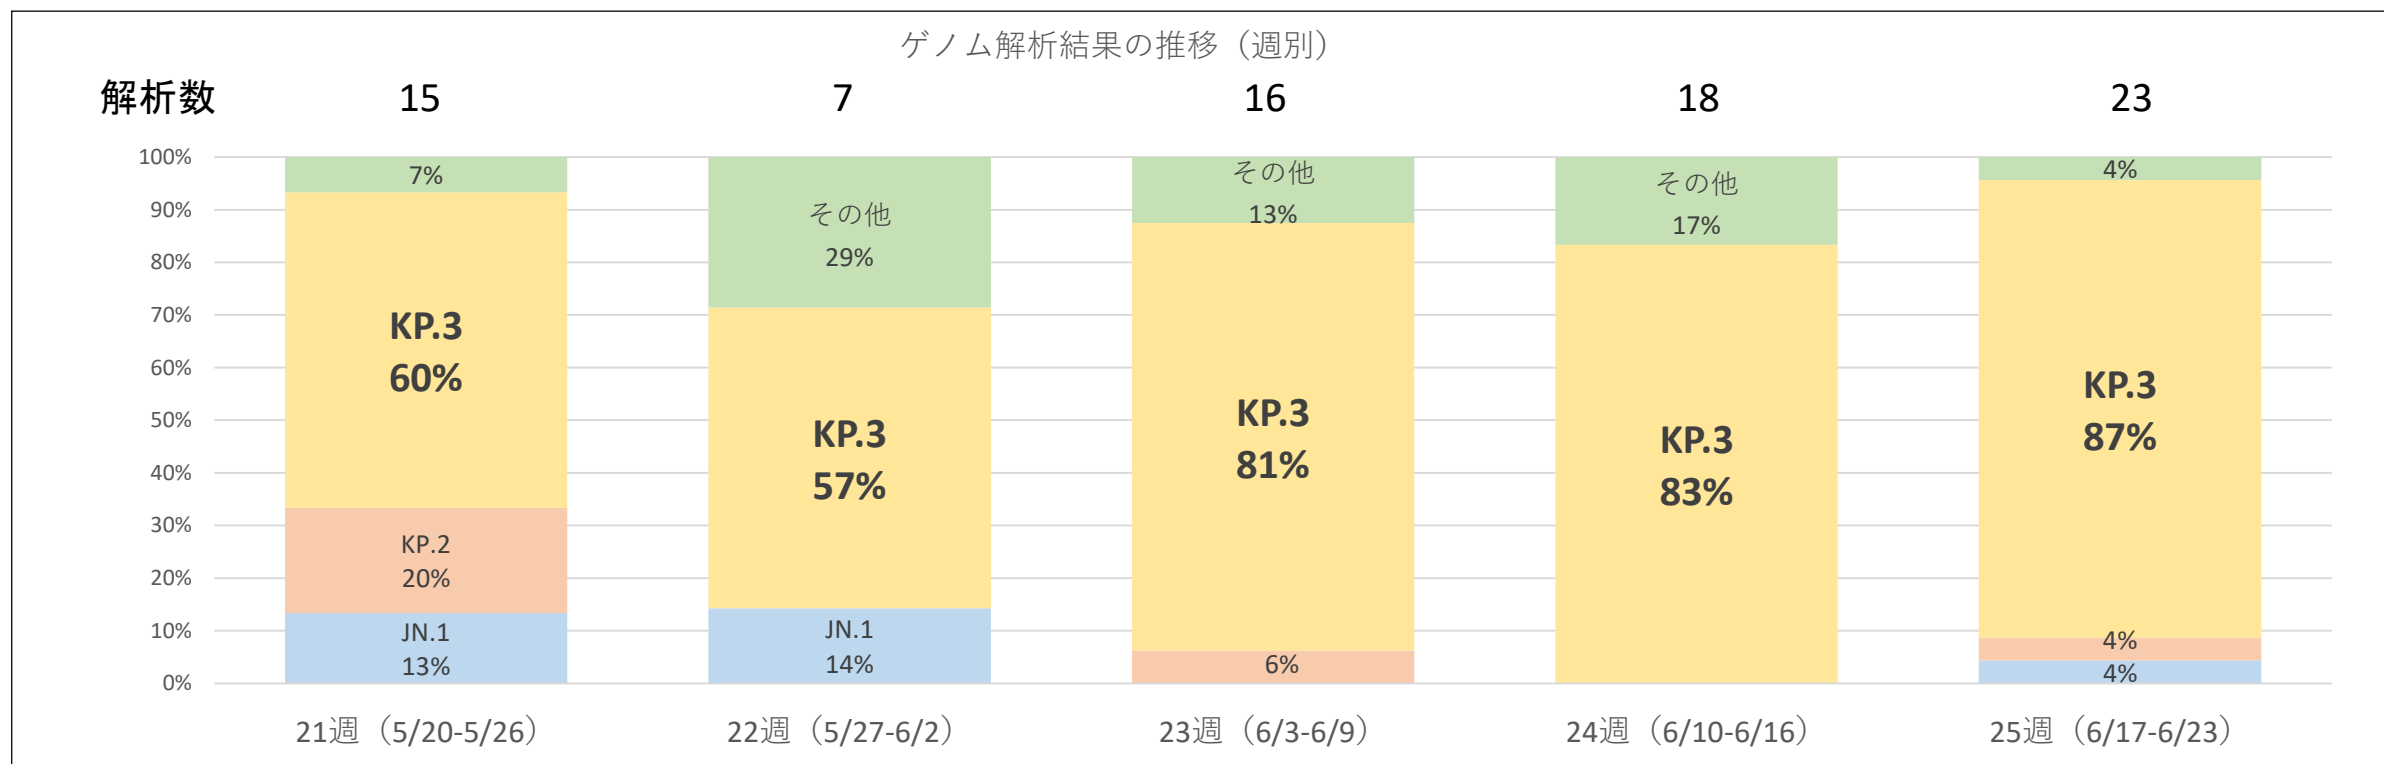

本県の新型コロナウイルスの感染状況

全国上位10都道府県の推移(一定点あたりの報告数)

2024年24週

(06月10日～06月16日)

	全国	4.16
1	沖縄県	18.11
2	鹿児島県	8.58
3	佐賀県	7.26
4	千葉県	6.26
5	北海道	6.25
6	宮崎県	5.78
7	熊本県	5.11
8	埼玉県	5.07
9	愛知県	4.78
10	神奈川県	4.52

2024年25週

(06月17日～06月23日)

	全国	4.61
1	沖縄県	25.68
2	鹿児島県	10.51
3	佐賀県	8.46
4	宮崎県	7.40
5	熊本県	7.36
6	千葉県	7.25
7	埼玉県	5.68
8	長崎県	5.36
9	茨城県	5.28
10	愛知県	5.07

2024年26週

(06月24日～06月30日)

	全国	5.79
1	沖縄県	29.91
2	鹿児島県	15.42
3	熊本県	12.21
4	宮崎県	11.78
5	佐賀県	11.26
6	千葉県	9.17
7	長崎県	8.71
8	埼玉県	6.80
9	茨城県	6.79
10	愛知県	6.73

2024年27週

(07月01日～07月07日)

	全国	8.07
1	沖縄県	29.92
2	鹿児島県	23.13
3	宮崎県	19.74
4	熊本県	18.24
5	佐賀県	16.31
6	高知県	12.75
7	長崎県	12.61
8	大分県	11.43
9	福岡県	11.28
10	千葉県	10.91

2024年28週

(07月08日～07月14日)

	全国	11.18
1	鹿児島県	31.75
2	佐賀県	29.46
3	宮崎県	29.34
4	沖縄県	28.57
5	熊本県	26.33
6	長崎県	22.40
7	大分県	20.07
8	高知県	19.80
9	愛知県	15.62
10	徳島県	14.97

※最新の29週は、7/26(金)午後厚生労働省が公表予定

KP.3について

- ・オミクロン株の派生の株
- ・これまで獲得した免疫を回避する力が強く、感染力が強い傾向にある。

※追加の報告により、更新する可能性あり（解析機関：熊本県保健環境科学研究所）