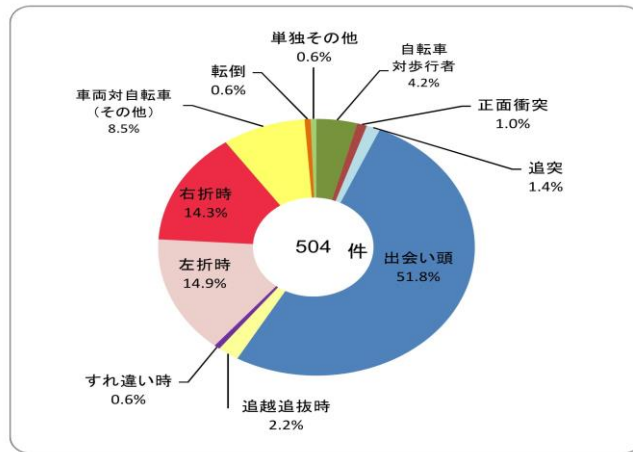

自転車安全利用五則

1. 1 車道が原則、左側を通行
   歩道は例外、歩行者を優先
2. 2 交差点では信号と一時停止を守って、安全確認
3. 3 夜間はライトを点灯
4. 4 飲酒運転は禁止
5. 5 ヘルメットを着用

《犯罪被害者支援》 広げよう支援の輪

ひまわりの絆プロジェクト

～「命の大切さ」「交通事故防止」の想いを込めて～

今年も熊本北合志警察署では、被害者支援活動の広報啓発活動の施策である「ひまわりの絆プロジェクト」を実施します。「ひまわりの絆プロジェクト」とは、平成23年11月5日、京都府内で起きた交通事故により、わずか4歳でこの世を去った男の子が、生前、大切に育てていたひまわりから取れた種を、京都府の警察官が全国の警察に広め、その種を全国各地で開花させることで「命の大切さ」「交通事故防止」の願いを広めることを目的としたプロジェクトです。

当署では5月中旬に玄関付近の花壇に種を蒔きました。