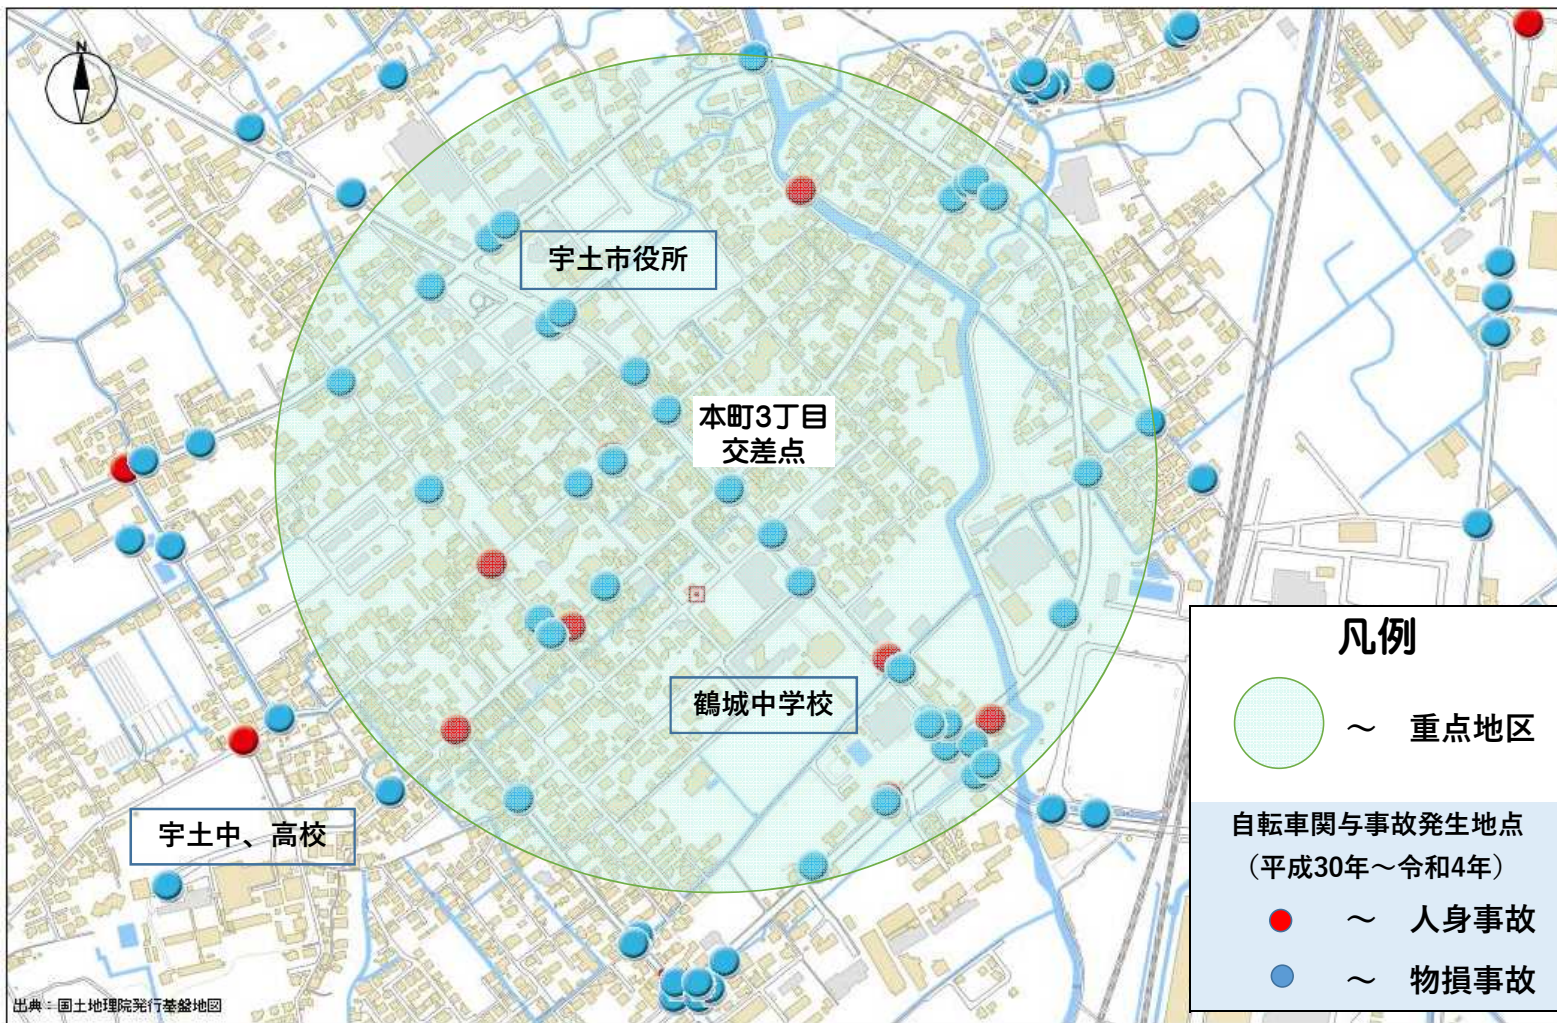

自転車指導啓発重点地区(宇城警察署) 宇土市本町周辺

選定理由

本町周辺は、中学校・高校の生徒や社員が多数自転車で通学・通勤しており、同地区を中心に自転車が絡む交通事故が多発しているため。

1 歩行者に注意!

周辺は、商店街で歩行者が多数います。
自転車で通行される際は、**歩行者**に気をつけてください!

2 自転車事故に注意!

周辺には、中学・高校等があり、通学・通勤の自転車が多数通行します。
見通しが悪い交差点が多いので、周囲の安全を確実に確認し、自転車に乗りましょう!

3 譲り合いの精神で!

小学生から高齢者まで、幅広い方が自転車に乗ります。
優しい気持ちで譲り合いましょう。