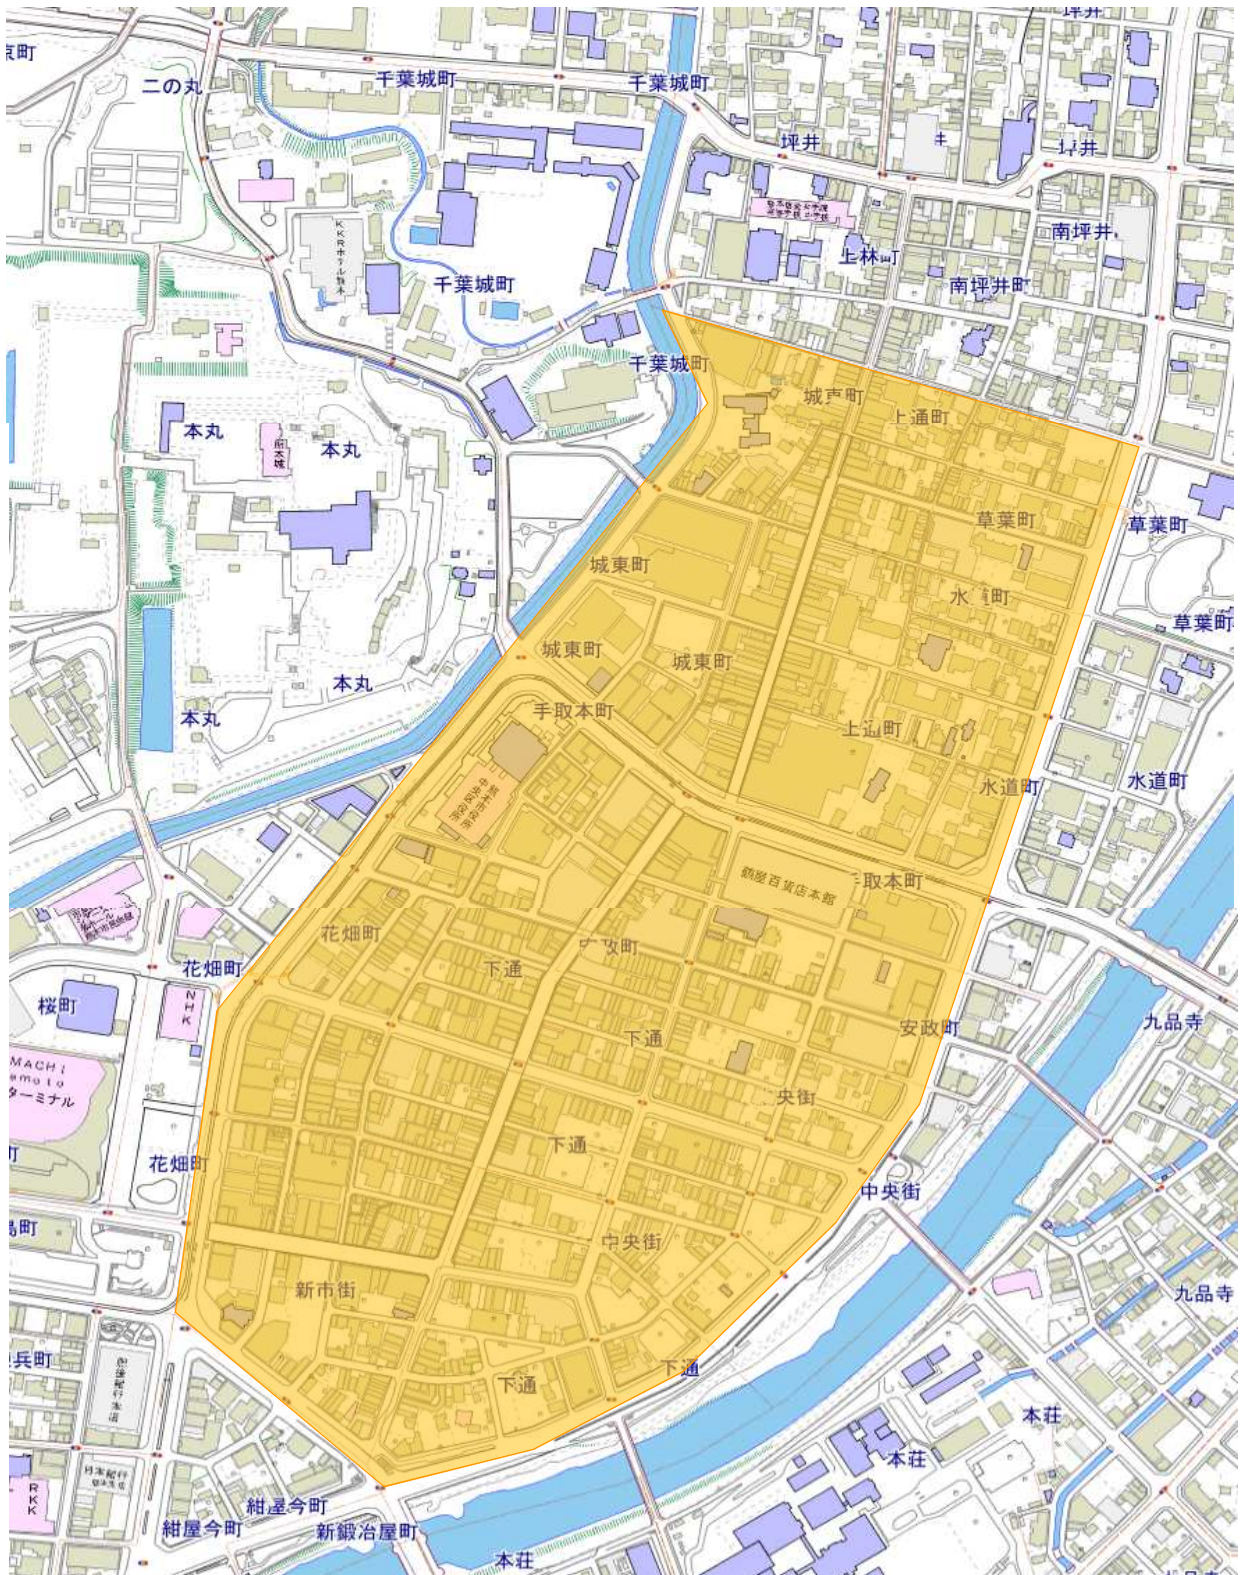

街頭防犯カメラシステムの設置場所（繁華街）

街頭防犯カメラシステムの設置場所（熊本駅周辺）