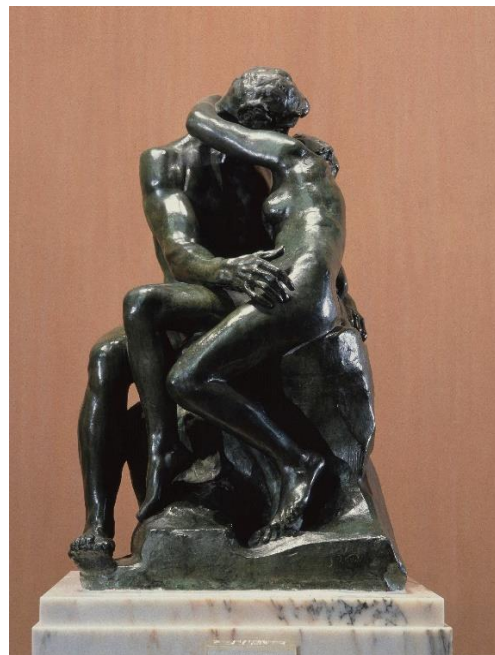

## 君も学芸員になろう！

～熊本県立美術館コレクションシート～

コレクションシートの中から作品を選び、オリジナルコレクション展を考えましょう。選んだ作品を切り取り、コレクション台紙にはりましょう。あなたならどんなテーマの展覧会を開きますか？

《接吻》  
オーギュスト・ロダン

《理性の眠りは妖怪を生む》  
フランシスコ・デ・ゴヤ

《メランコリア I》  
アルブレヒト・デューラー

《胸に花を飾る少女》  
ピエール＝オーギュスト・ルノワール

《キューピッド》  
ウィリアム・アドルフ・ブーグロー

《果物籠を持つジュヌヴィエーヴ》  
ジュール・パスキン

《馬に乗る少女たち》  
マリー・ローランサン

《ル・ベック少年の肖像》  
モイズ・キスリング

《ディヴァン・ジャポネ》  
アンリ・ド・トゥールーズ=ロートレック

《五言連句所》  
秋山玉山

《見立玄宗図》  
至信

《新春富嶽図》  
魚屋北溪