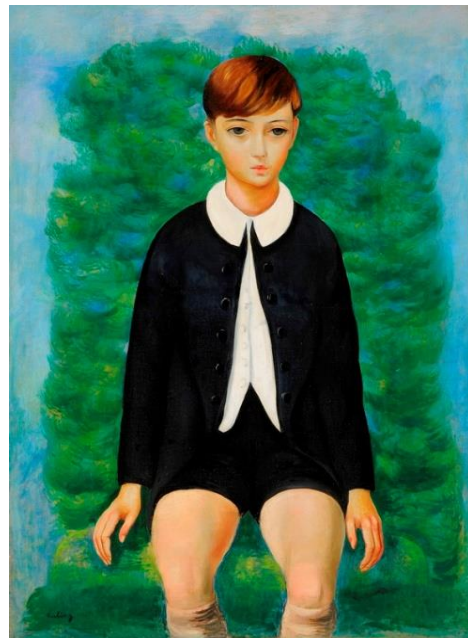

## 君も学芸員になろう！

～熊本県立美術館コレクションシート～

コレクションシートの中から作品を選び、オリジナルコレクション展を考えましょう。選んだ作品を切り取り、コレクション台紙にはりましょう。あなたならどんなテーマの展覧会を開きますか？

《接吻》  
オーギュスト・ロダン

《理性の眠りは妖怪を生む》  
フランシスコ・デ・ゴヤ

《メランコリア I》  
アルブレヒト・デューラー

《胸に花を飾る少女》  
ピエール＝オーギュスト・ルノワール

《キューピッド》  
ウィリアム・アドルフ・ブーグロー

《果物籠を持つジュヌヴィエーヴ》  
ジュール・パスキン

《馬に乗る少女たち》  
マリー・ローランサン

《ル・ベック少年の肖像》  
モイズ・キスリング

《ディヴァン・ジャポネ》  
アンリ・ド・トゥールーズ=ロートレック

《五言連句所》  
秋山玉山

《見立玄宗図》  
至信

《新春富嶽図》  
魚屋北溪