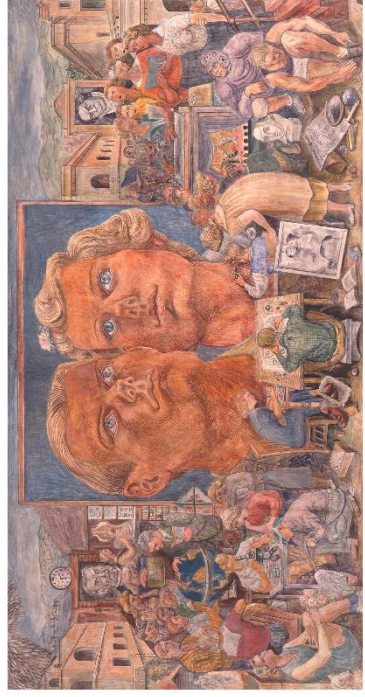

《キューピッド》  
ウィリアム・アドルフ・ブーグロー

《果物籠を持つジュヌヴィエーヴ》  
ジュール・パスキン

《馬に乗る少女たち》  
マリー・ローランサン

《ル・ベック少年の肖像》  
モイズ・キスリング

《ディヴァン・ジャポネ》  
アンリ・ド・トゥールーズ=ロートレック

《五言連句所》  
秋山玉山

《見立玄宗図》  
至信

《新春富嶽図》  
魚屋北溪

《美人観月図》

《松に虎・竹に虎図》 矢野三郎兵衛

《トリリート》 大塚耕二

《地獄図巻》（部分） 耳鳥斎

《西南役熊本城籠城図》（部分） 近藤樵仙

《浮絵座敷水遊び図》

《学園生活》（部分） 野田英夫

《秋草虫蒔絵茶箱》