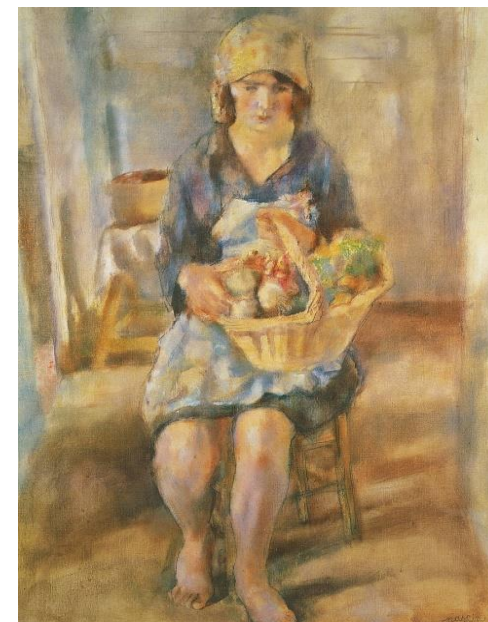

## 君も学芸員になろう！

～熊本県立美術館コレクションシート～

コレクションシートの中から作品を選び、オリジナルコレクション展を考えましょう。選んだ作品を切り取り、コレクション台紙にはりましょう。あなたならどんなテーマの展覧会を開きますか？

《接吻》  
オーギュスト・ロダン

《理性の眠りは妖怪を生む》  
フランシスコ・デ・ゴヤ

《メランコリア I》  
アルブレヒト・デューラー

《胸に花を飾る少女》  
ピエール＝オーギュスト・ルノワール

《キューピッド》  
ウィリアム・アドルフ・ブーグロー

《果物籠を持つジュヌヴィエーヴ》  
ジュール・パスキン

《馬に乗る少女たち》  
マリー・ローランサン

《ル・ベック少年の肖像》  
モイズ・キスリング

《ディヴァン・ジャポネ》  
アンリ・ド・トゥールーズ=ロートレック

《五言連句所》  
秋山玉山

《見立玄宗図》  
至信

《新春富嶽図》  
魚屋北溪