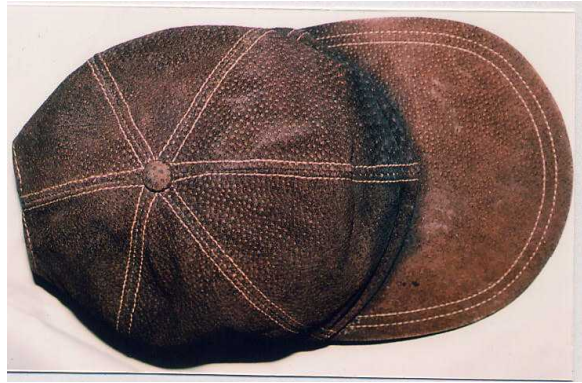

発見日時	平成15年6月1日	死亡推定日	平成15年6月1日	
発見場所	八代市本町			
身体特徴	年齢(推定)	40~50	髪型	短髪・黒色
	血液型	A B型	歯	
	身長(cm)	160~170	その他	
	体格	やせ型		
着衣類	上衣	黒色半袖シャツ		
	下衣	黒色スラックス		
	下着	黒色メッシュランニングシャツ、黒色柄入りトランクス		
	靴	黒色革靴(25.5)、黒色靴下		
	その他	腕時計(セイコー製)、黒色ベルト		
所持品	セカンドバック、ライター、コインロッカーの鍵			
備考	作成番号 八代15-1			
お問い合わせ先	八代警察署 (0965)33-0110(代表)			

dunhill製のセカンドバッグ

腕時計（セイコー製、DOLCE）

テレホンカード在中の尼崎信用金庫キャッシュカード入れ