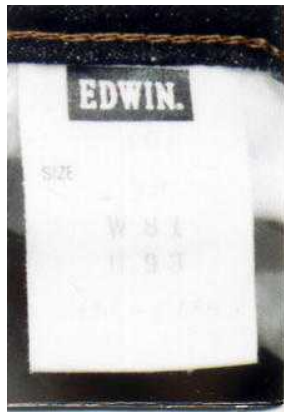

発見日時	平成23年1月11日	死亡推定日	平成22年12月頃	
発見場所	八代市日奈久町			
身体特徴	年齢(推定)	30~50	髪型	短髪、白髪混じり
	血液型	A型	歯	
	身長(cm)	176	その他	
	体格	中肉		
着衣類	上衣	黒色ジャンパー、茶色ジャンパー、グレーと黒の長袖Tシャツ		
	下衣	紺色Gパン(2枚重ね) EDWIN製		
	下着	黒色トランクス(ユニクロ製、2枚重ね)、茶色半袖Tシャツ		
	靴	黒色運動靴(27cm) CEDAR CREST製		
	その他	茶色ベルト、右足に黒色サポーター		
所持品	青色フェイスタオル			
備考	作成番号 八代23-2号			
お問い合わせ先	八代警察署 0965-33-0110(代表)			

着衣

茶色ジャンパー

ジャンパーのタグ

グレーと黒の長袖 T シャツ

長袖 T シャツのタグ

茶色半袖 T シャツ

半袖 T シャツのタグ

Gパン

Gパンのタグ
(ウエスト 81 cm)

黒色運動靴 (27 cm)

靴 (CEDAR CREST 製)