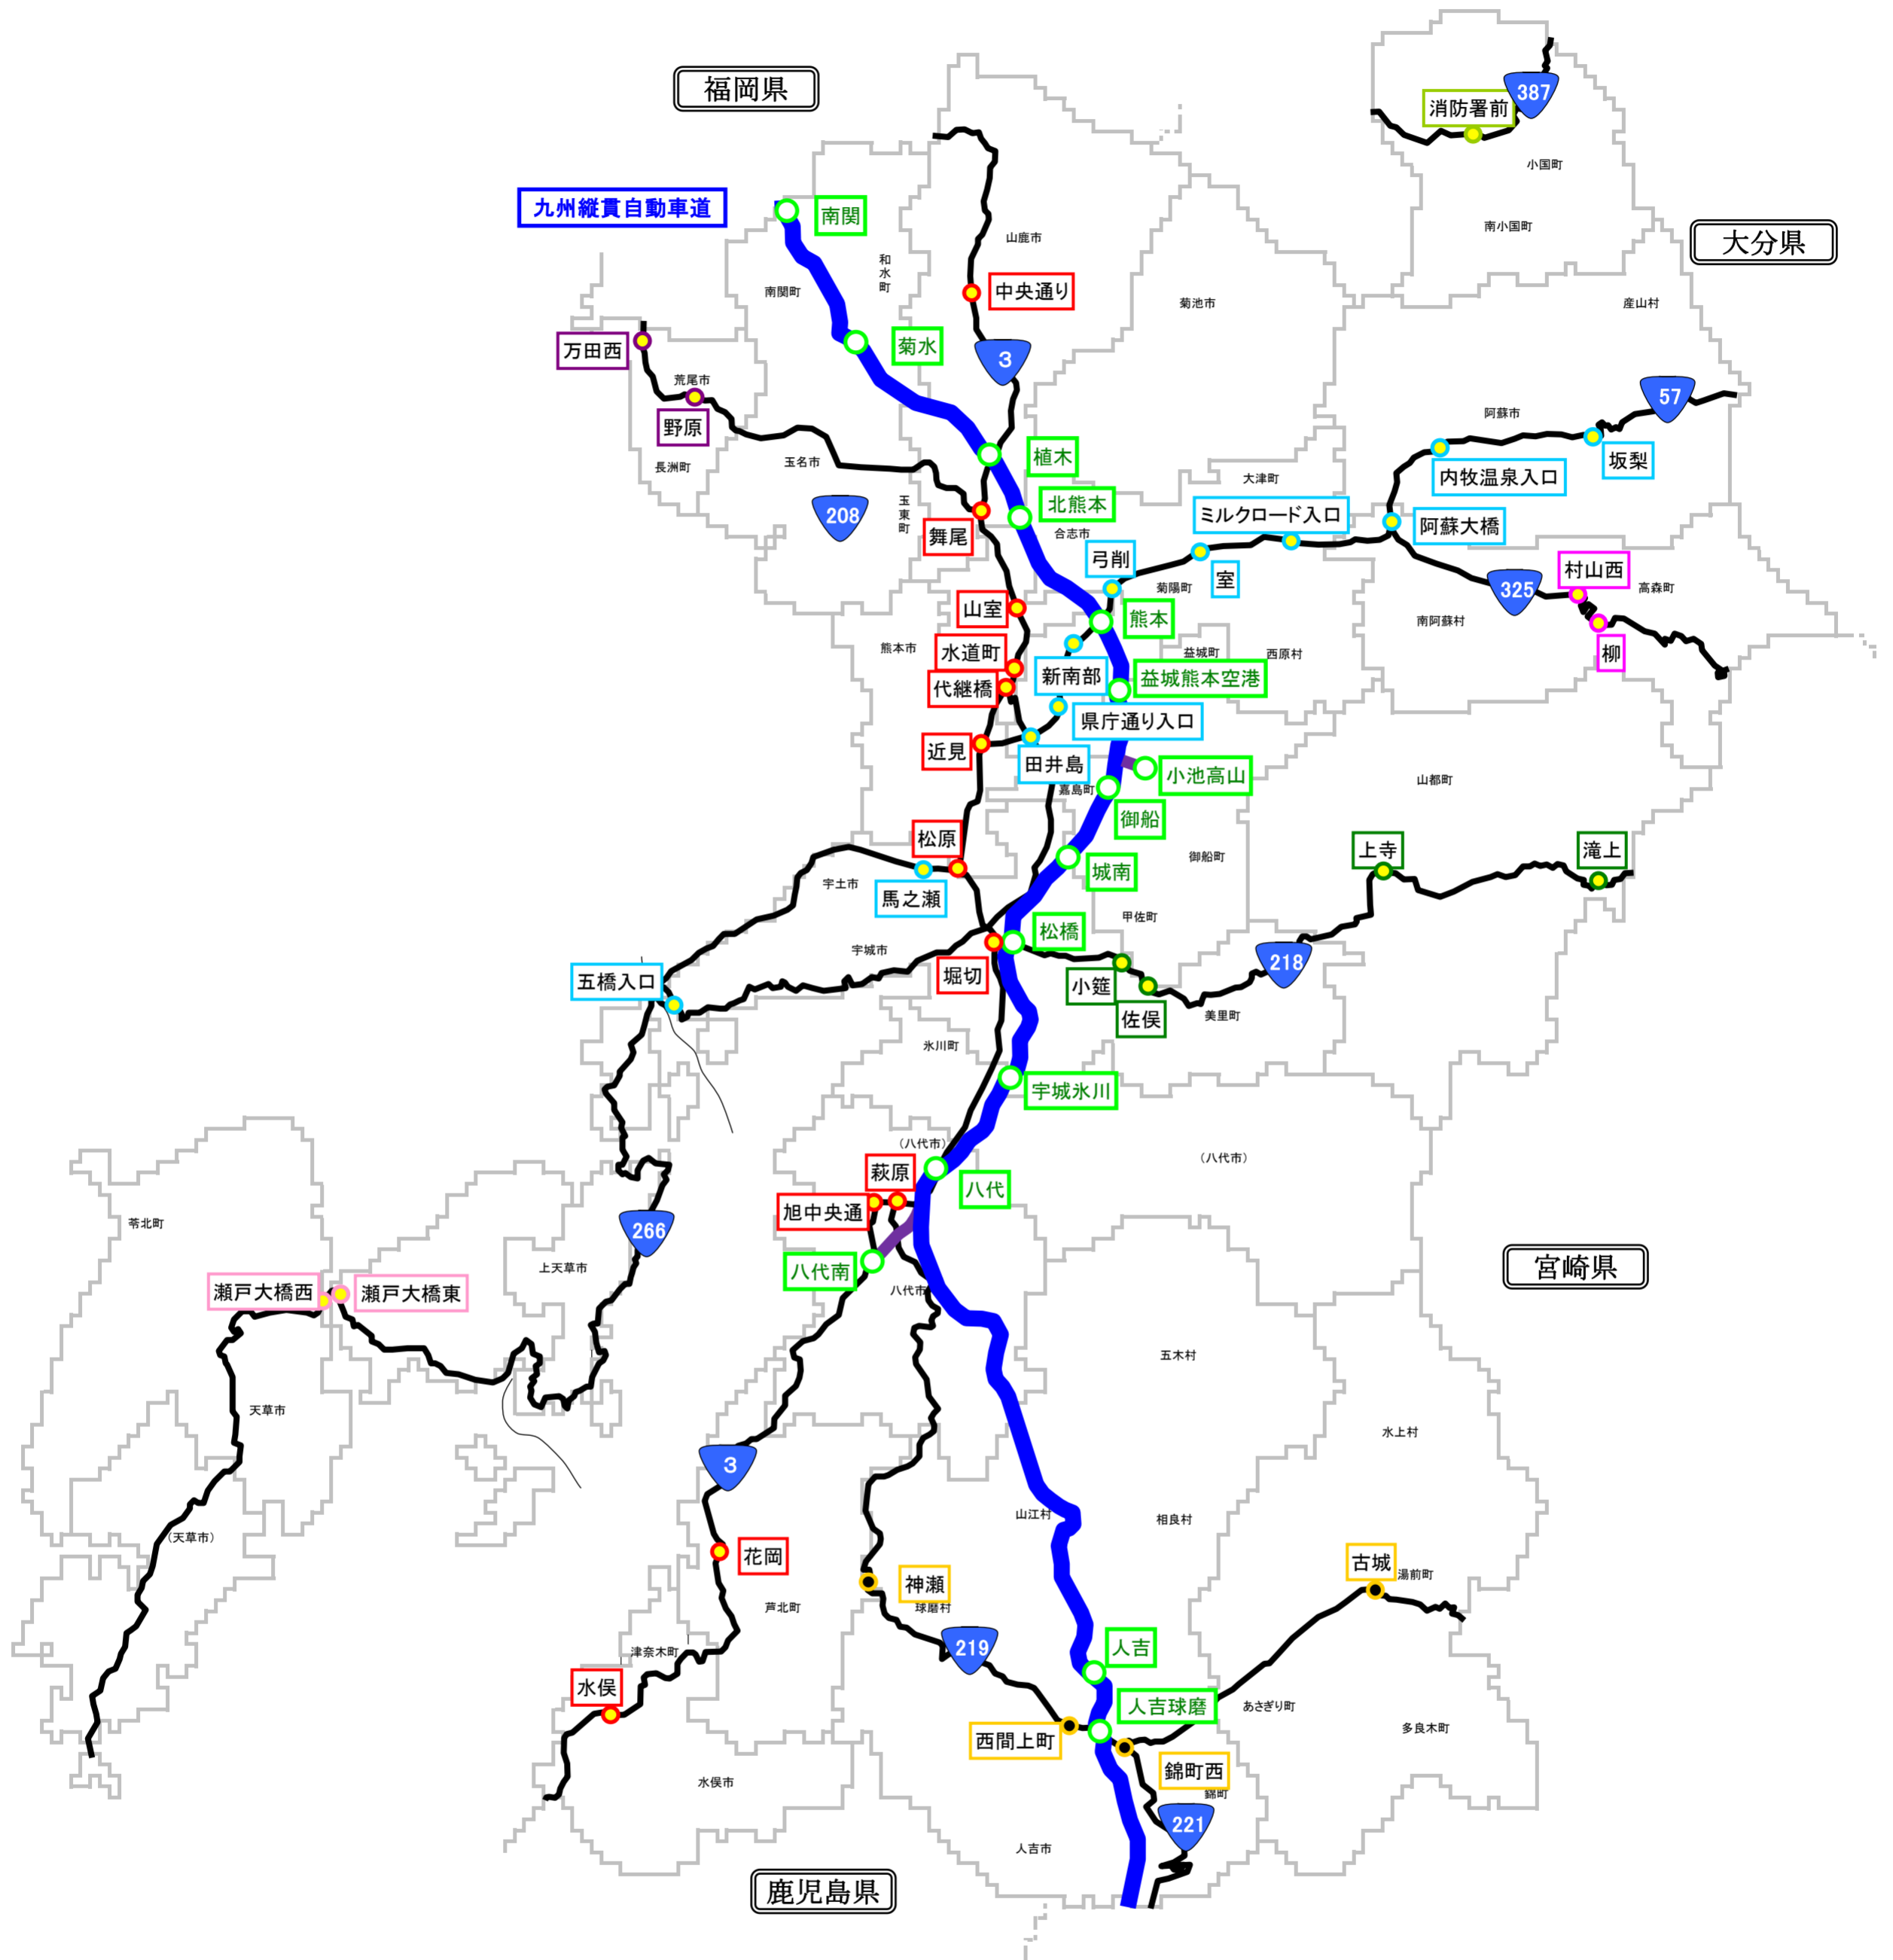

災害時指定予定路線図

災害時指定予定路線

予定路線	九州縦貫自動車道（福岡県境～宮崎県境）
	九州横断自動車道（小池高山 I C～嘉島 J C T）※小池高山 I Cは閉鎖
	南九州西回り自動車道（八代南 I C～八代 J C T）※八代南 I Cは閉鎖