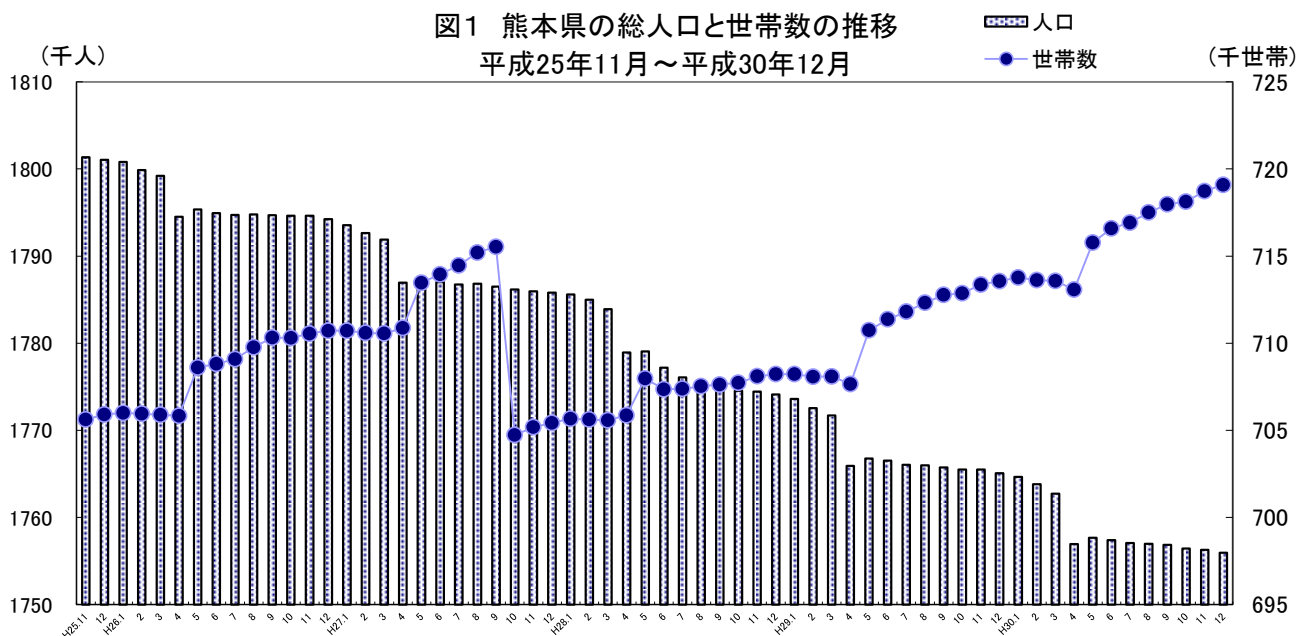

図1 熊本県の総人口と世帯数の推移
平成25年11月～平成30年12月

※ 平成27年9月以前の人口と世帯数は、平成22年国勢調査の確定値を基礎とし、これに住民基本台帳等により把握した、出生数、死亡数、転入者数、転出者数等及び世帯の増減数を加減することにより算出したものです。
平成27年10月以後の人口と世帯数は、平成27年国勢調査の確定値を基礎とし、これに住民基本台帳等により把握した、出生数、死亡数、転入者数、転出者数等及び世帯の増減数を加減することにより算出したものです。

図2 自然増減・社会増減

(平成28年11月～平成30年11月)